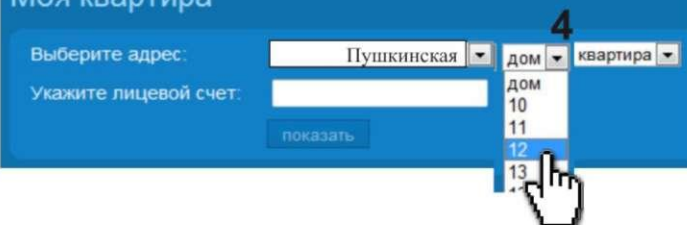

Моя квартира

Выберите адрес:

Укажите лицевой счет:

4 Далее, в поле “ДОМ” ВЫБРАТЬ номер своего дома

Моя квартира

Выберите адрес:

Укажите лицевой счет:

показать

5 В поле “КВАРТИРА” ВЫБРАТЬ номер своей квартиры

6 В поле “УКАЖИТЕ ЛИЦЕВОЙ СЧЕТ” наберите номер своего лицевого счета (номер счета состоит из 9 цифр, его можно узнать из счета-извещения)

7 Нажать кнопку “ПОКАЗАТЬ”