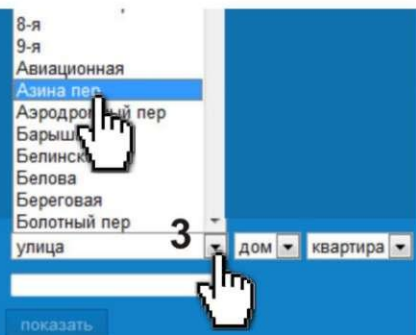

Для этого Вам необходимо:

1 Зайти на сайт управляющих компаний, набрав в адресной строке браузера www.uk-glazov.ru

2 Щелкнуть левой кнопкой мыши на ссылке “Моя квартира”

3 В открывшемся окне в поле “УЛИЦА” ВЫБРАТЬ свою улицу

Моя квартира

Выберите адрес:

Укажите лицевой счет:

4 Далее, в поле “ДОМ” ВЫБРАТЬ номер своего дома

Моя квартира

Выберите адрес:

Укажите лицевой счет:

показать